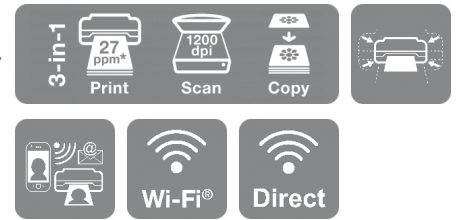

DATASHEETS

BELANGRIJKSTE KENMERKEN

- **Compacte multifunctionele printer**
  Bespaar geld, ruimte en tijd
- **Eenvoudig mobiel afdrukken**
  Eenvoudig printen vanaf uw smartphone of tablet¹
- **Afzonderlijke inkten**
  Bespaar geld door alleen de verbruikte kleur te vervangen
- **Wi-Fi en Wi-Fi Direct**
  Draadloos printen met of zonder netwerk